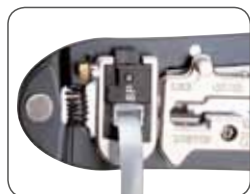

Пресс-клещи для обжима разъемов, тип RJ

JT-01 (КВТ)

многофункциональные пресс-клещи со сменными модулями для обжима RJ-разъемов

- 4 в 1:
 - обжим разъемов RJ
 - снятие изоляции с плоских телефонных проводов с фиксированной длиной зачистки,
 - снятие оболочки с круглых проводов типа UTP, STP
 - резка проводов
- Металлическая рамка для сменного модуля
- Эргономичные рукоятки из нескользящей термопластмассы
- Блокиратор рукояток обеспечивает удобство хранения и переноски
- Возвратная пружина улучшает эргономику и позволяет работать одной рукой
- Набор компактных сменных модулей обеспечивает уверенность в выполнении любых монтажных работ
- Металлическая защитная панель, предохраняющая от порезов
- Обработка поверхности: воронение/хромирование
- Вес: 320 г
- Длина: 200 мм

Модель	Число сменных модулей	Тип модулей	Тип разъемов
JT-01 (КВТ)	1	8P	RJ-45
JT-01A (КВТ)	2	8P, 6P	RJ-45/12/11
JT-01B (КВТ)	3	8P, 6P, 4P	RJ-45/12/11/22

“Самый изящный и стильный кримпер для телефонии. Осторожно! Вызывает привыкание.”

“Комплектация одним, двумя и тремя сменными модулями.”

Обжим разъема

Обрезка провода

Зачистка плоского провода

Зачистка круглого провода