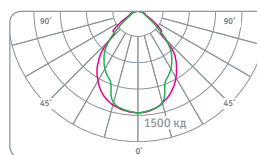

Код продукта	Мощность, Вт	Напряжение, В	Цветовая температура, К	Световой поток, лм	Козф. мощн., cos φ	Цвет	Размер, мм	Штрихкод
NFL-01-30-4K-LED	30	200-240	4000	2400	>0.9	черный	146 x 148 x 33	4680043 14143 2
NFL-01-30-6.5K-LED	30	200-240	6500	2400	>0.9	черный	146 x 148 x 33	4680043 14144 9
NFL-01-50-4K-LED	50	200-240	4000	4100	>0.9	черный	180 x 183 x 38	4680043 14145 6
NFL-01-50-6.5K-LED	50	200-240	6500	4100	>0.9	черный	180 x 183 x 38	4680043 14146 3