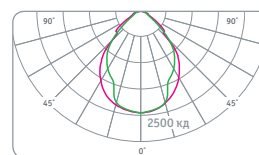

Код продукта	Мощность, Вт	Напряжение, В	Цветовая температура, К	Световой поток, лм	Козф. мощн., cos φ	Цвет	Размер, мм	Штрихкод
NFL-01-30-4K-LED	30	200-240	4000	2400	>0.9	черный	146 x 148 x 33	4680043 14143 2
NFL-01-30-6.5K-LED	30	200-240	6500	2400	>0.9	черный	146 x 148 x 33	4680043 14144 9
NFL-01-50-4K-LED	50	200-240	4000	4100	>0.9	черный	180 x 183 x 38	4680043 14145 6
NFL-01-50-6.5K-LED	50	200-240	6500	4100	>0.9	черный	180 x 183 x 38	4680043 14146 3