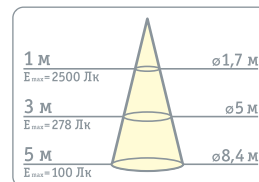

Код продукта	Мощность, Вт	Напряжение, В	Цветовая температура, К	Световой поток, лм	Козф. мощн., cos φ	Цвет	Размер, мм	Штрихкод
NFL-01-30-4K-LED	30	200-240	4000	2400	>0.9	черный	146 x 148 x 33	4680043 14143 2
NFL-01-30-6.5K-LED	30	200-240	6500	2400	>0.9	черный	146 x 148 x 33	4680043 14144 9
NFL-01-50-4K-LED	50	200-240	4000	4100	>0.9	черный	180 x 183 x 38	4680043 14145 6
NFL-01-50-6.5K-LED	50	200-240	6500	4100	>0.9	черный	180 x 183 x 38	4680043 14146 3