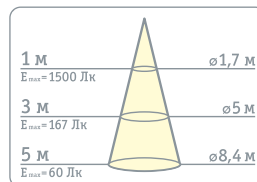

Код продукта	Мощность, Вт	Напряжение, В	Цветовая температура, К	Световой поток, лм	Козф. мощн., cos φ	Цвет	Размер, мм	Штрихкод
NFL-01-30-4K-LED	30	200-240	4000	2400	>0.9	черный	146 x 148 x 33	4680043 14143 2
NFL-01-30-6.5K-LED	30	200-240	6500	2400	>0.9	черный	146 x 148 x 33	4680043 14144 9
NFL-01-50-4K-LED	50	200-240	4000	4100	>0.9	черный	180 x 183 x 38	4680043 14145 6
NFL-01-50-6.5K-LED	50	200-240	6500	4100	>0.9	черный	180 x 183 x 38	4680043 14146 3